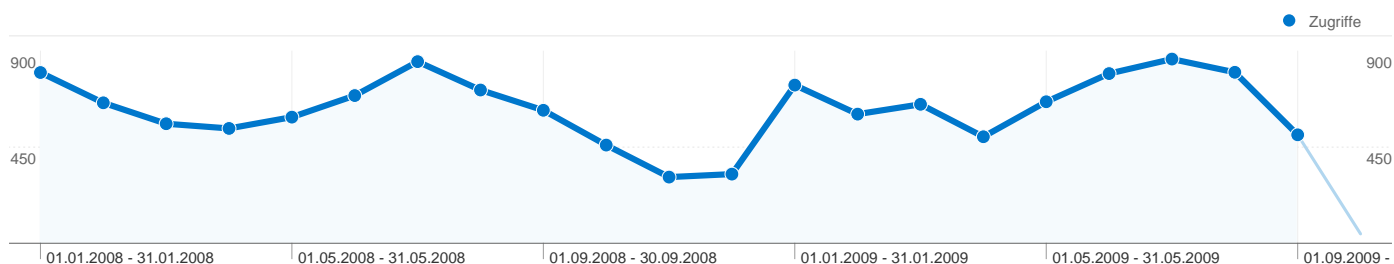

Verweisende Websites haben 13.295 Zugriffe über 201 Quellen vermittelt.

Website-Nutzung

Zugriffe 13.295 % der Website insgesamt: 51,59 %		Seiten/Zugriff 1,69 Website-Durchschnitt: 1,68 (0,36 %)		Durchschn. Besuchszeit auf der Website 00:01:30 Website-Durchschnitt: 00:01:25 (6,38 %)		% neue Zugriffe 81,50 % Website-Durchschnitt: 83,90 % (-2,87 %)		Absprungrate 59,07 % Website-Durchschnitt: 59,79 % (-1,20 %)	
Quelle	Zugriffe	Seiten/Zugriff	Durchschn. Besuchszeit auf der Website	% neue Zugriffe	Absprungrate				
ferienwohnungen-heinemann.de	6.569	1,79	00:01:46	80,13 %	53,81 %				
nordsee-suche.de	1.422	1,73	00:01:23	87,06 %	59,35 %				
immobilien-an-der-nordseekueste.de	717	1,32	00:00:36	86,47 %	77,82 %				
suche.t-online.de	643	1,48	00:01:18	80,72 %	68,27 %				
cuxhaven-nordseebad.de	533	1,47	00:00:56	78,80 %	67,54 %				
cuxhaven-fotos.de	349	1,65	00:01:19	84,53 %	59,31 %				
cuxhaven.ferienhaus-eversand.de	338	1,73	00:01:15	73,67 %	53,85 %				
cuxhafen.ferienhaus-eversand.de	308	1,91	00:01:36	86,04 %	49,03 %				
de-west.de	253	1,63	00:01:13	89,72 %	65,22 %				
cuxhaven.ferienwohnungen-heinemann.de	208	1,90	00:01:47	86,06 %	44,71 %				
immobilien-an-der-nordsee.de	166	1,20	00:00:24	86,75 %	84,34 %				
jeansmeile.de	124	1,61	00:01:17	82,26 %	75,00 %				
cuxhavener-zimmervermittlung.de	119	1,32	00:00:57	80,67 %	77,31 %				
wohlfuehlportal.de	114	1,70	00:01:30	66,67 %	59,65 %				
strand-palais.ferienwohnungen-heinemann.de	96	1,29	00:00:31	88,54 %	75,00 %				
ferienwohnung-suche.net	85	1,36	00:00:45	71,76 %	70,59 %				
cuxhaven.city-map.de	76	1,71	00:02:22	69,74 %	69,74 %				
ferienwohnungen.lokal.ws	73	1,64	00:01:47	80,82 %	57,53 %				
suche.freenet.de	54	1,63	00:01:35	74,07 %	62,96 %				
robotinho.de	44	1,75	00:00:59	77,27 %	56,82 %				
bettensuche.de	39	1,74	00:02:15	84,62 %	56,41 %