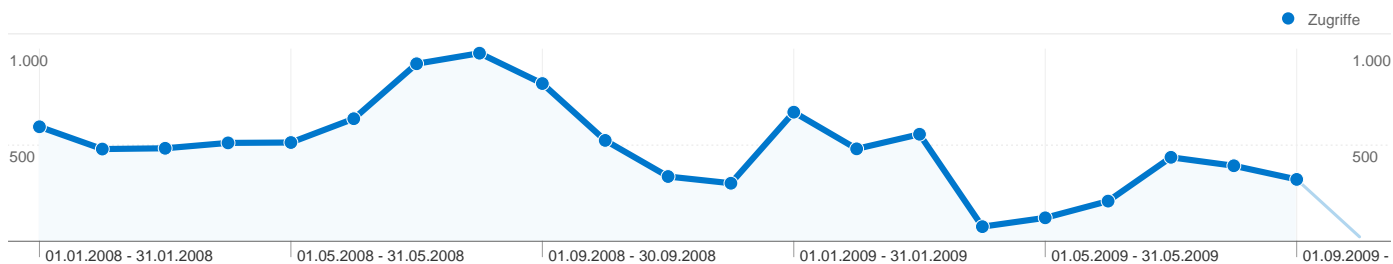

Website-Nutzung

25.769 Zugriffe

59,79 % Absprungrate

43.385 Seitenzugriffe

00:01:25 Durchschn. Besuchszeit auf der Website

1,68 Seiten/Zugriff

83,93 % % neue Zugriffe

Keywords		
Keyword	Zugriffe	% Zugriffe
ferienhaus cuxhaven	1.063	10,22 %
ferienhaus duhnen	507	4,87 %
cuxhaven duhnen	302	2,90 %
ferienhäuser cuxhaven	283	2,72 %
duhnen	279	2,68 %

Keywords

Verglichen mit: Website

Die Suche hat 10.404 Zugriffe (insgesamt) über 2.086 Keywords vermittelt.

Website-Nutzung

Zugriffe 10.404 % der Website insgesamt: 40,37 %	Seiten/Zugriff 1,69 Website-Durchschnitt: 1,68 (0,49 %)	Durchschn. Besuchszeit auf der Website 00:01:19 Website-Durchschnitt: 00:01:25 (-6,96 %)	% neue Zugriffe 85,17 % Website-Durchschnitt: 83,90 % (1,51 %)	Absprungrate 59,45 % Website-Durchschnitt: 59,79 % (-0,58 %)
---	--	---	---	---